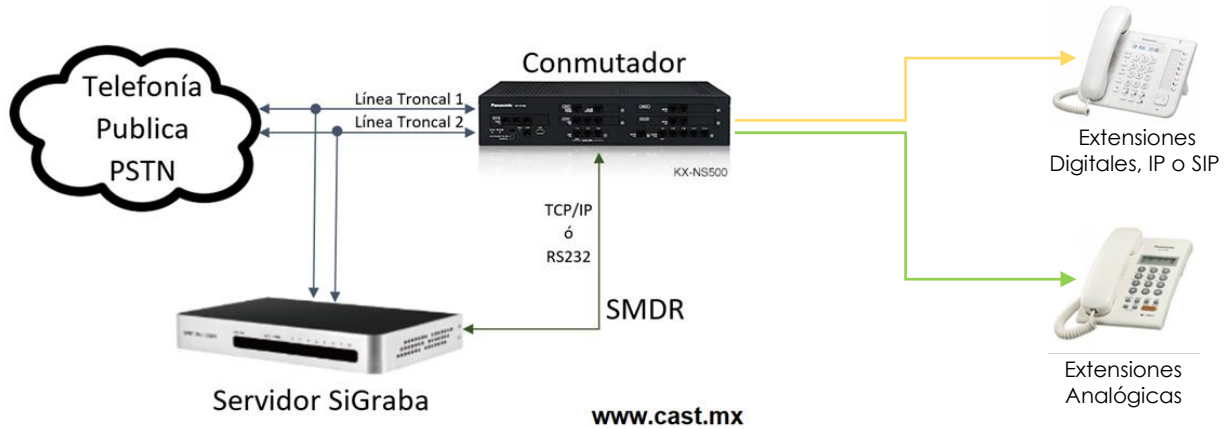

- S<sup>®</sup> **SiGraba MicroSD RED** para Memoria MicroSD con Red Ethernet, Conexión PBX vía SMDR ó TCP/IP y Administración Web de 2 y 4 Puertos \* **Rediseñado**
- S<sup>®</sup> **SiGraba MicroSD RED** para Memoria MicroSD con Red Ethernet, Conexión PBX vía SMDR ó TCP/IP y Administración Web de 8 Puertos \* **Rediseñado**
- S<sup>®</sup> **SiGraba MicroDD+MicroSD RED** para Disco Duro SATA de 500Gb y Memoria MicroSD con Red Ethernet, Conexión PBX vía SMDR ó TCP/IP y Administración Web de 8 Puertos **NUEVO**
- S<sup>®</sup> **SiGraba MicroDD+MicroSD RED** para Disco Duro SATA de 500Gb hasta 4Tb y Memoria SD con Red Ethernet, Conexión PBX vía SMDR ó TCP/IP y Administración Web de 16, 24 y 32 Puertos **NUEVO**
- S<sup>®</sup> **SiGraba E1** Troncal Digital E1/T1 de Telefonía Local, Enlaces Privados o Redes QSIG \* **Producto de Mayor Venta**

**Grabadora de Llamadas para Línea Telefónicas, Extensiones Analógicas y Extensiones Digitales**

**Nuevo Número Telefónico Nacional 55-3333-5051**

Web: [www.SiGraba.mx](http://www.SiGraba.mx)

Email: [SiGraba@SiGraba.mx](mailto:SiGraba@SiGraba.mx)

Celular 044 5533335051 Telcel

Sistema de **Grabación** de Llamadas

13 Años

Sistema de Grabación de Llamadas Telefónicas

Sistema de Grabación de Llamadas

**Nueva Facilidad**, Grabación de llamadas de todas las Extensiones Analógicas o Digitales al conectar en Líneas de un Conmutadores PBX ó IP-PBX se enlaza vía RS232 (Sobre Pedido) o TCP/IP (Integrada de Fabrica) para asignar el Numero de Extensión a cada Registro de Grabación de las Llamadas

Disponible en los equipos:

SiGraba MicroSD RED de 2, 4 y 8 Puertos

SiGraba MicroDD+MicroSD RED para Disco Duro SATA de 8, 16, 24 y 32 Puertos