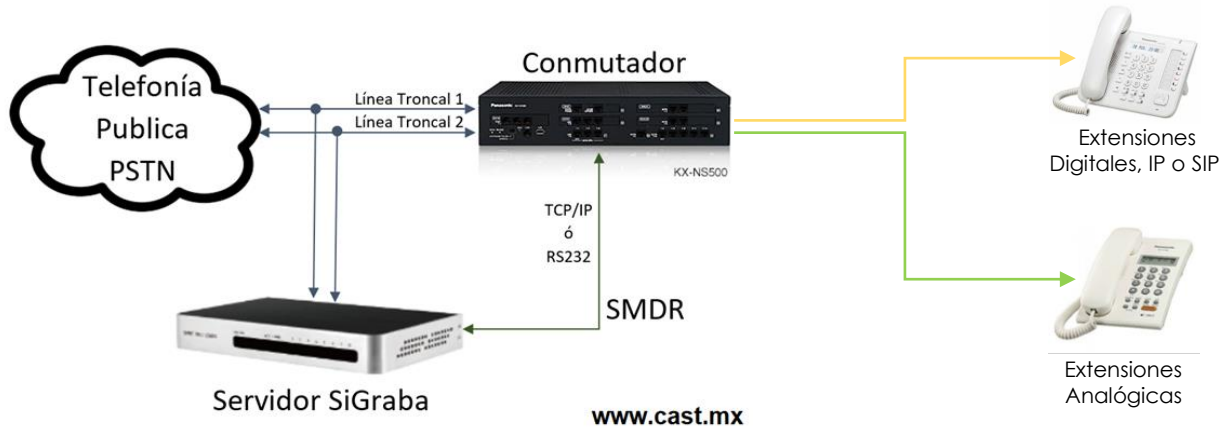

- S<sup>®</sup> **SiGraba MicroSD RED** para Memoria MicroSD con Red Ethernet, Conexión PBX vía SMDR ó TCP/IP y Administración Web de 2 y 4 Puertos \* **Rediseñado**
- S<sup>®</sup> **SiGraba MicroSD RED** para Memoria MicroSD con Red Ethernet, Conexión PBX vía SMDR ó TCP/IP y Administración Web de 8 Puertos \* **Rediseñado**
- S<sup>®</sup> **SiGraba MicroDD+MicroSD RED** para Disco Duro SATA de 500Gb y Memoria MicroSD con Red Ethernet, Conexión PBX vía SMDR ó TCP/IP y Administración Web de 8 Puertos **NUEVO**
- S<sup>®</sup> **SiGraba MicroDD+MicroSD RED** para Disco Duro SATA de 500Gb hasta 4Tb y Memoria SD con Red Ethernet, Conexión PBX vía SMDR ó TCP/IP y Administración Web de 16, 24 y 32 Puertos **NUEVO**
- S<sup>®</sup> **SiGraba E1** Troncal Digital E1/T1 de Telefonía Local, Enlaces Privados o Redes QSIG \* **Producto de Mayor Venta**

**Grabadora de Llamadas para Línea Telefónicas, Extensiones Analógicas y Extensiones Digitales**

**Nuevo Número Telefónico Nacional 55-3333-5051**

Web: [www.SiGraba.mx](http://www.SiGraba.mx)

Email: [SiGraba@SiGraba.mx](mailto:SiGraba@SiGraba.mx)

Celular 044 5533335051 Telcel

Sistema de **Grabación** de Llamadas

15 Años

Sistema de Grabación de Llamadas Telefónicas

Sistema de Grabación de Llamadas

**Nueva Facilidad,** Grabación de llamadas de todas las Extensiones Analógicas o Digitales al conectar en Líneas de un Conmutadores PBX ó IP-PBX se enlaza vía RS232 (Sobre Pedido) o TCP/IP (Integrada de Fabrica) para asignar el Numero de Extensión a cada Registro de Grabación de las Llamadas

Disponible en los equipos:

SiGraba MicroSD RED de 2, 4 y 8 Puertos

SiGraba MicroDD+MicroSD RED para Disco Duro SATA de 8, 16, 24 y 32 Puertos